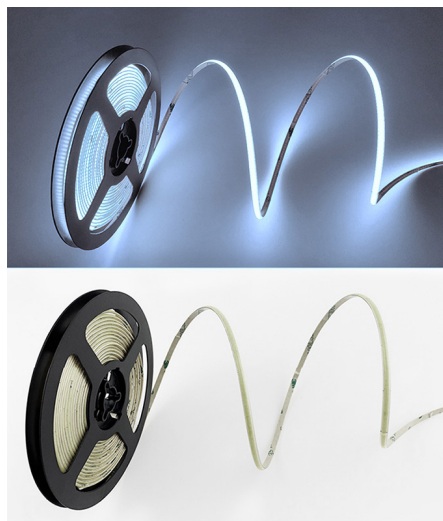

PRODUKTOVÝ LIST

WM618

LED COB světelný pás 5m, 10W/m, 1000lm/m, CRI>90, IP44, studená bílá

- LED COB světelný pás
- příkon: 10W/m
- světelný tok: 1000lm/m
- šířka 8mm
- teplota světla/chromatičnosti 6000K (studená bílá)
- životnost LED: 30.000 hodin
- krytí IP44
- pásek je vysoce flexibilní
- pásek lze zkrátit dle potřeby (zbylé části je možno dále využít)
- oboustranná samolepící 3M páska na zadní straně
- světelný kužel: 120°
- užitečný světelný tok v úhlu 120°: 1000lm
- index podání barev: CRI>90
- energetická třída: F
- napětí: 12V
- barva pásy: bílá
- balení: plastový sáček
- cívka: 5m
- UPOZORNĚNÍ:
- o dosažení maximální životnosti a výkonu je nutné instalovat pásy na hliníkový podklad (do hliníkových profilů), zamezí se tak jejich přehřívání.
- rostoucí délkou LED pásu klesá světelný tok (lm) a příkon (W) v přepočtu na 1m. Při 5m délce pásu klesají hodnoty v přepočtu na 1m o cca 25% oproti uvedeným hodnotám.