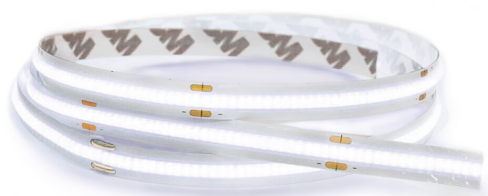

PRODUKTOVÝ LIST

WM618

LED COB světelný pás 5m, 10W/m, 1000lm/m, CRI>90, IP44, studená bílá

- LED COB světelný pás
- příkon: 10W/m
- světelný tok: 1000lm/m
- šířka 8mm
- teplota světla/chromatičnosti 6000K (studená bílá)
- životnost LED: 30.000 hodin
- krytí IP44
- pásek je vysoce flexibilní
- pásek lze zkrátit dle potřeby (zbylé části je možno dále využít)
- oboustranná samolepící 3M páska na zadní straně
- světelný kužel: 120°
- užitečný světelný tok v úhlu 120°: 1000lm
- index podání barev: CRI>90
- energetická třída: F
- napětí: 12V
- barva pásy: bílá
- balení: plastový sáček
- cívka: 5m
- UPOZORNĚNÍ:
- o dosažení maximální životnosti a výkonu je nutné instalovat pásy na hliníkový podklad (do hliníkových profilů), zamezí se tak jejich přehřívání.
- rostoucí délkou LED pásu klesá světelný tok (lm) a příkon (W) v přepočtu na 1m. Při 5m délce pásu klesají hodnoty v přepočtu na 1m o cca 25% oproti uvedeným hodnotám.